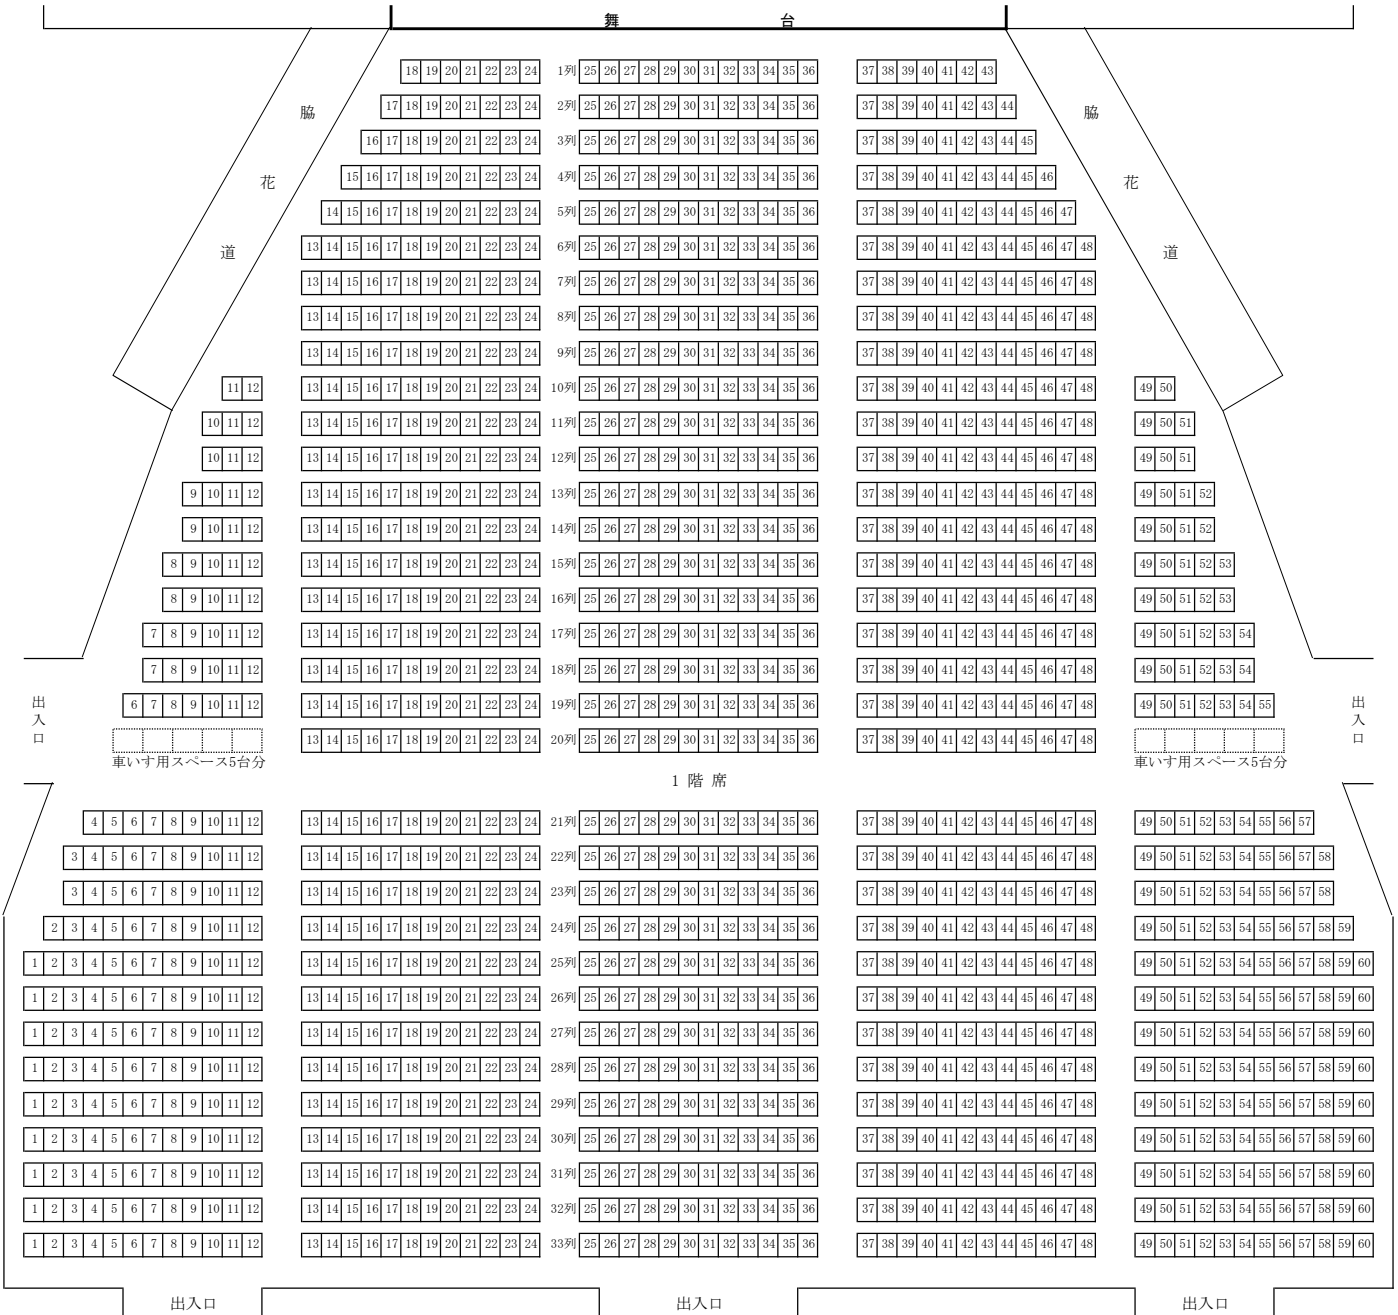

大ホール座席表

舞 台

1階席

2階席