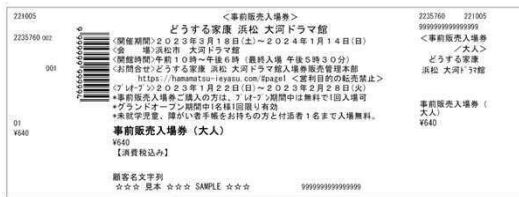

どうする家康 浜松 大河ドラマ館 入場券一覧 (実券)

▼大人 浜松城セット入場券

▼大人 招待券

▼小中学生招待券

▼チケットぴあ実券 ※大人・小人あり

▼ローソンチケット実券 ※大人・小人あり

▼イープラス実券 ※大人・小人あり

どうする家康 浜松 大河ドラマ館 入場券一覧 (年間パス)