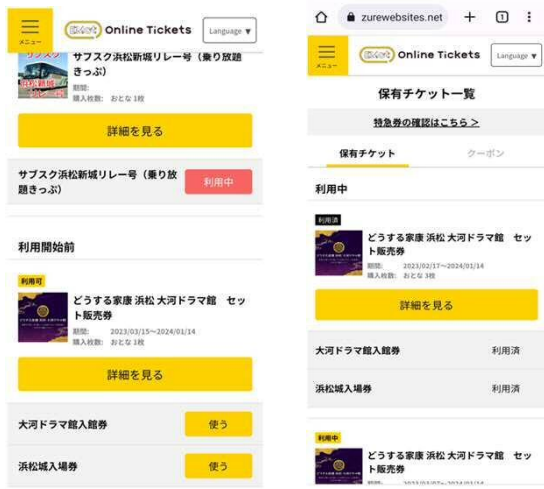

どうする家康 浜松 大河ドラマ館 入場券一覧 (実券)

▼大人 浜松城セット入場券

▼大人 招待券

▼小中学生招待券

▼チケットぴあ実券 ※大人・小人あり

▼ローソンチケット実券 ※大人・小人あり

▼イープラス実券 ※大人・小人あり

どうする家康 浜松 大河ドラマ館 入場券一覧 (年間パス)

▼年間パスポート パスカード (殿パープルVer.)

▼年間パスポート パスカード (家康ブルーVer.)

どうする家康 浜松 大河ドラマ館 券種一覧（電子）

▼Emotオンラインチケット画面（使用前・使用後）

▼アプリEmotチケット画面（使用前・使用後）

▼チケットぴあ電子チケット画面（使用前・使用後）

▼JR東海企画電子クーポン画面（使用前・使用後）