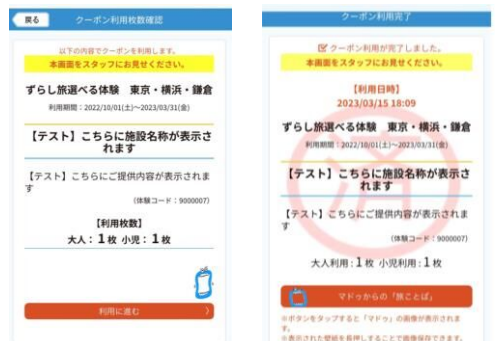

JR東海 企画商品 ずらし旅/EX旅のコンテンツポータル