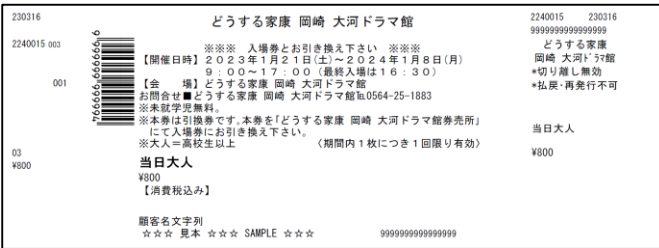

どうする家康 岡崎 大河ドラマ館 提示券種一覧

普通券(大人・小人)※団体券も含む

大河ドラマ館年間パスポート(大人)

大河ドラマ館年間パスポート(小人)

どうする家康 岡崎 大河ドラマ館 × 岡崎城 共通入場券

愛知環状鉄道 企画きっぷ 大河ドラマ館セット岡崎市内フリー往復きっぷ(大人)

チケットぴあ(大人・小人)

名古屋鉄道 企画きっぷ どうする岡崎 家康公(周遊)きっぷ(大人・中学生・小児)